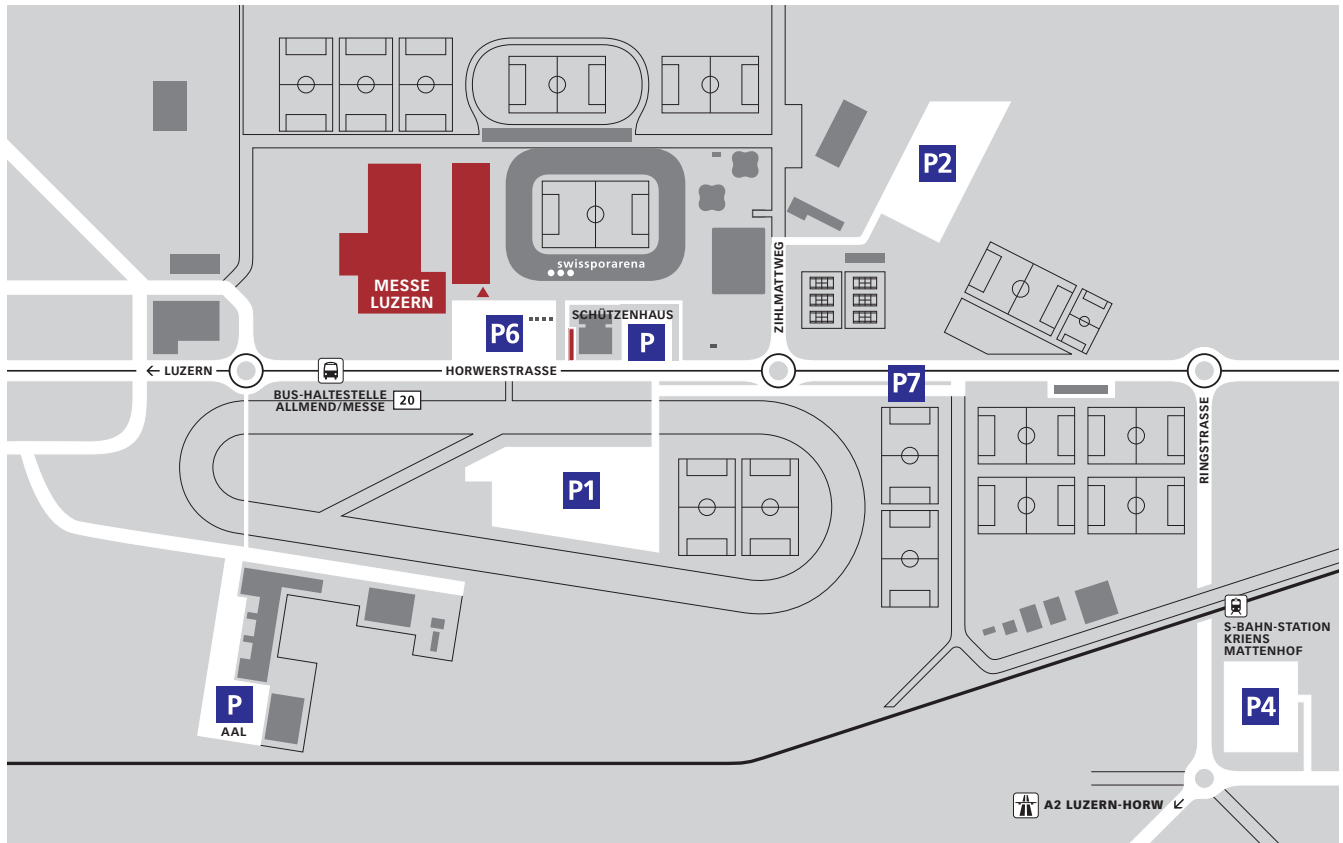

## Auto ab Autobahn A2

Autobahnausfahrt Luzern-Horw benützen.  
Der Signalisation «Allmend/Messe» folgen.  
3 Fahrminuten bis zur Messe Luzern.

## Öffentlicher Verkehr

Bus: Linie 20 ab Bahnhof Luzern bis Haltestelle «Allmend/Messe». Fahrzeit 8 Minuten.

S-Bahn: S4 oder S5 ab Bahnhof Luzern bis Haltestelle «Kriens Mattenhof». Fahrzeit 6 Minuten. Ab Haltestelle 10 Minuten Fussmarsch bis zur Messe Luzern.

## Besucherparkplätze Messe Luzern AG

Besucherparkplätze entlang Schützenhaus  
(Zufahrt via Ringstrasse Schützenhaus).