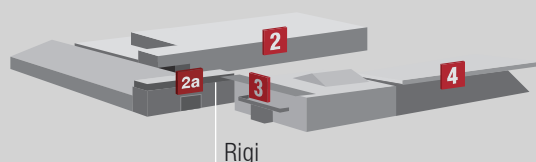

Konferenzraum

Halle 2 a, 1. OG

KONFERENZRAUM RIGI

Abmessungen

Meter

Länge	Breite	Höhe	Bruttofläche m ²
17	6.5	2.5–2.7	110

Besonderes

Verdunkelbar

Technische Infrastruktur

Leinwand, Beamer, Hellraumprojektor,
Rednerpult mit Mikrophon

Kapazitäten

Personen

Sitzungsbestuhlung	40
Konzertbestuhlung	96
Seminarbestuhlung	48

Geeignet für

Sitzungen, Tagungen, Seminare,
Veranstalterbüros, Workshops