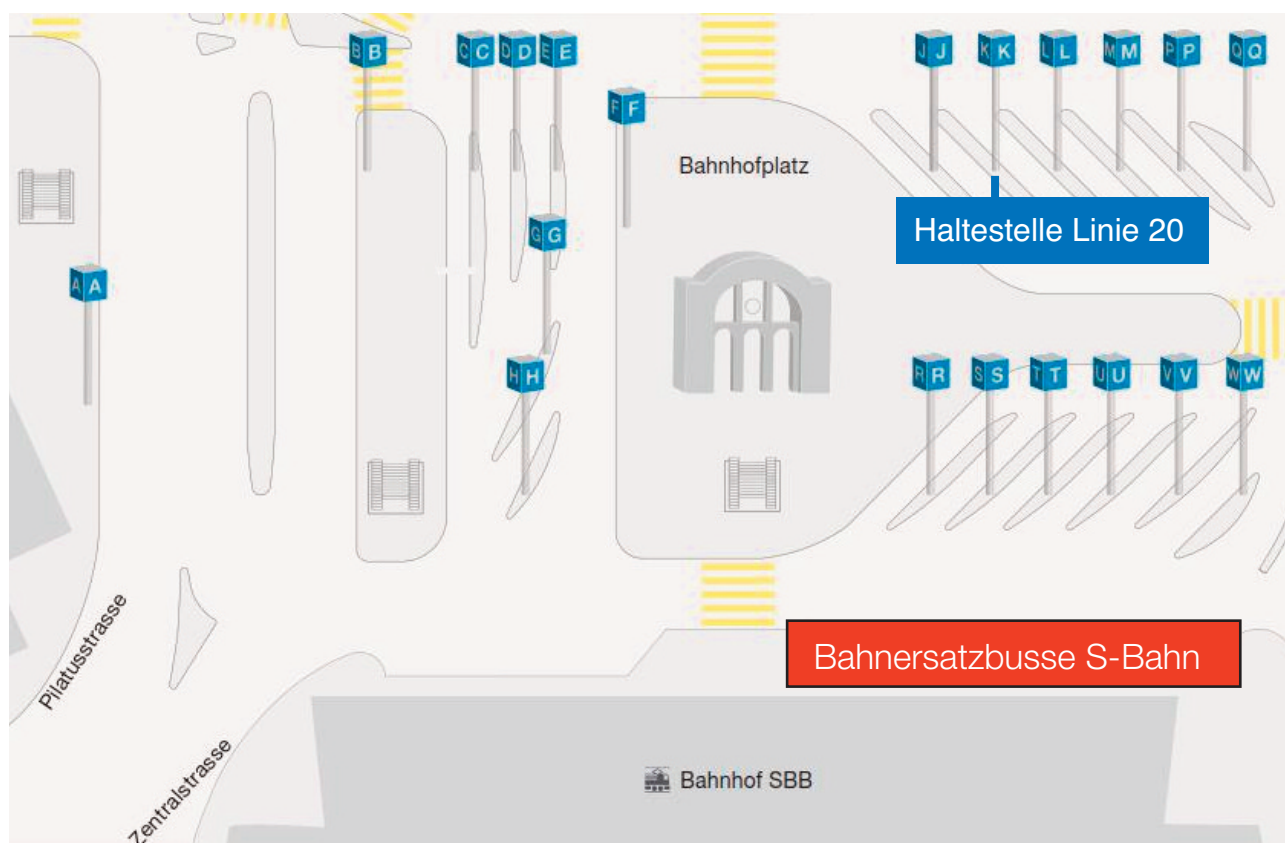

## Bahnersatzbusse: Totalsperre Zentralbahn vom 18. März bis 14. April 2019

Wegen Bauarbeiten bleibt die Strecke Luzern – Alpnachstad vom 18. März bis 14. April 2019 gesperrt. In dieser Zeit fahren keine S-Bahnen zur Haltestelle Allmend/Messe. Es verkehren Bahnersatzbusse im 15-Minutentakt ab dem Hauptbahnhof Luzern (Abfahrt beim Haupteingang). Zusätzlich fahren die regulären VBL-Busse (Linie 20) zur Messe Luzern.

**Bitte rechnen Sie bei hohem Verkehrsaufkommen etwas mehr Reisezeit ein.**

Den aktuellen Fahrplan finden Sie unter [sbb.ch/fahrplan](https://www.sbb.ch/fahrplan). Weitere Informationen zu der Totalsperre finden Sie unter [zentralbahn.ch](https://www.zentralbahn.ch).