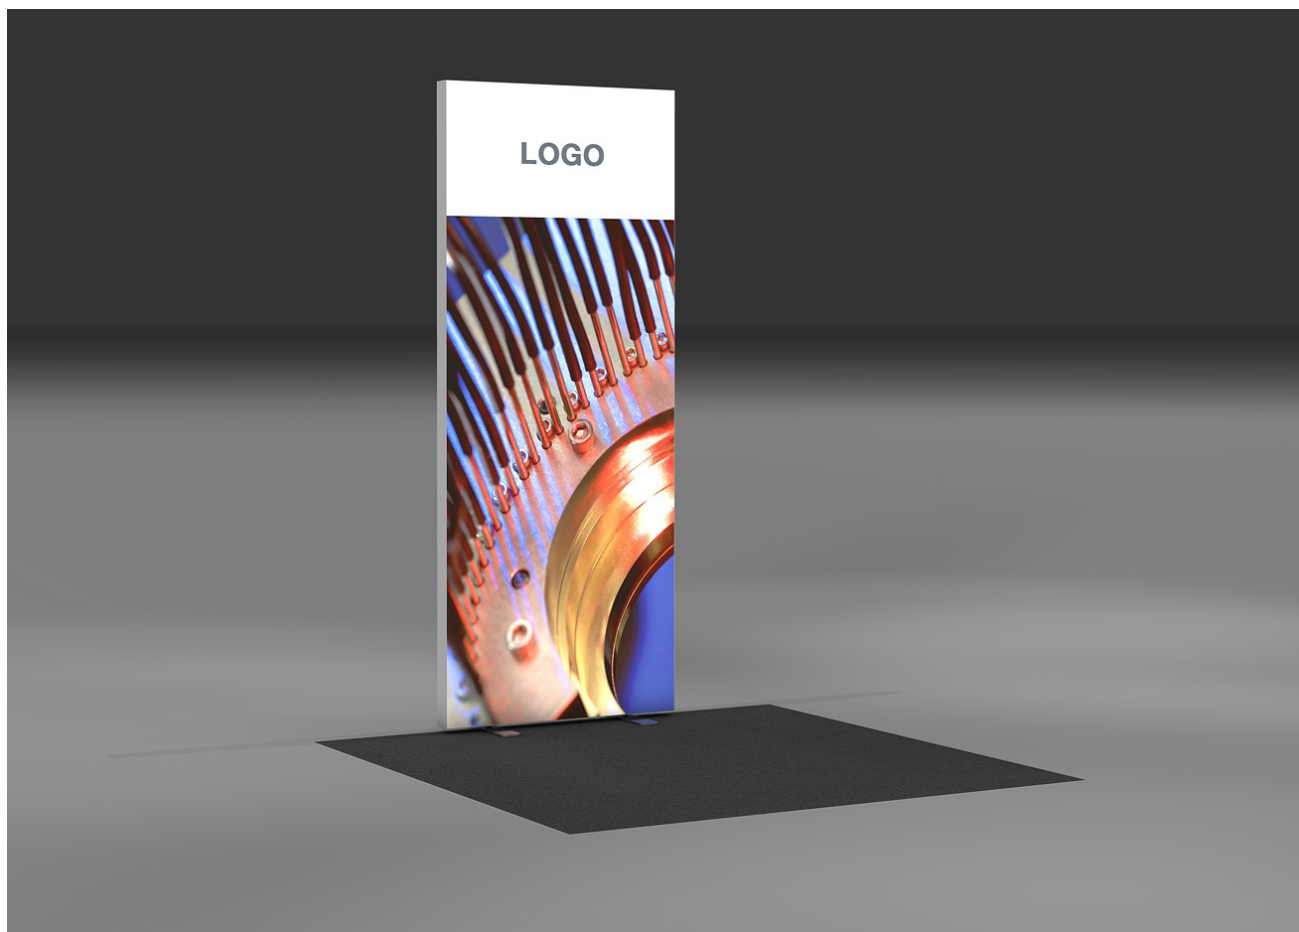

Kontaktmodul 4m²

Beim kleinstmöglichen Messeauftritt stehen Sie im Zentrum – das Mobiliar ist nur Beilage.

Standbau inklusive folgende Leistungen:

- Standmiete
- Teppich anthrazit
- 1 Spannrahmen mit LED-Hinterleuchtung und bedruckter Front (Textildruck), Grafik ab gelieferten Daten, Format 1000mmx2450mm
- 1 Einfachsteckdose 230V bis 2kW
- Reinigung
- Ausstellerpässe