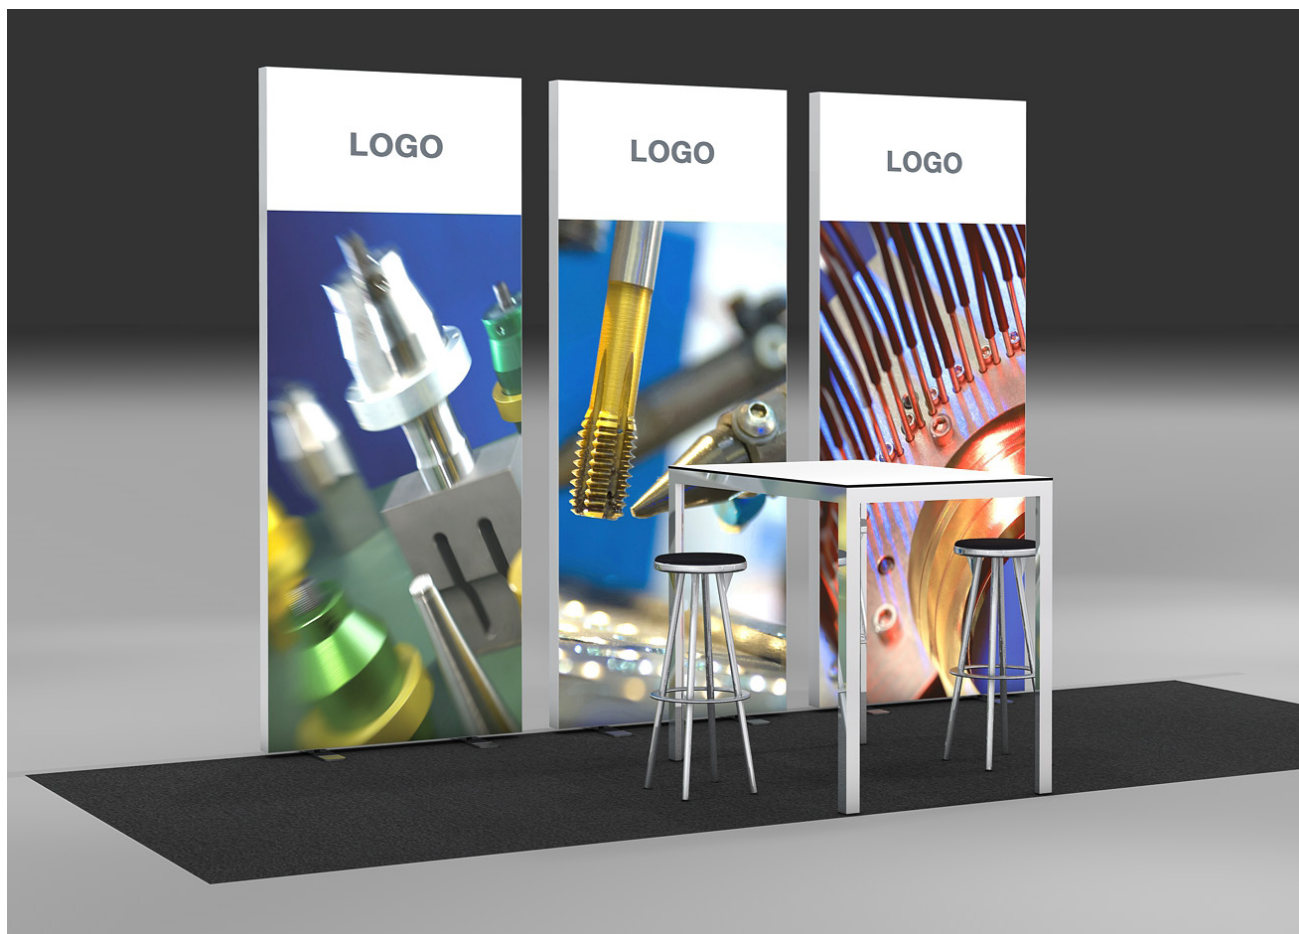

# Kontaktmodul 10m<sup>2</sup>

Der komplette Auftritt: Die drei Spannrahmen bieten mehr Platz für Ihre Botschaft.

## Standbau inklusive folgende Leistungen:

- Standmiete
- Teppich anthrazit
- 3 Spannrahmen mit LED-Hinterleuchtung und bedruckter Front (Textildruck), Grafik ab gelieferten Daten, Format 1000mmx2450mm
- 1 Hochtisch weiss/Aluminium
- 2 Barhocker schwarz/Aluminium
- 1 Einfachsteckdose 230V bis 2kW
- Reinigung
- Ausstellerpässe